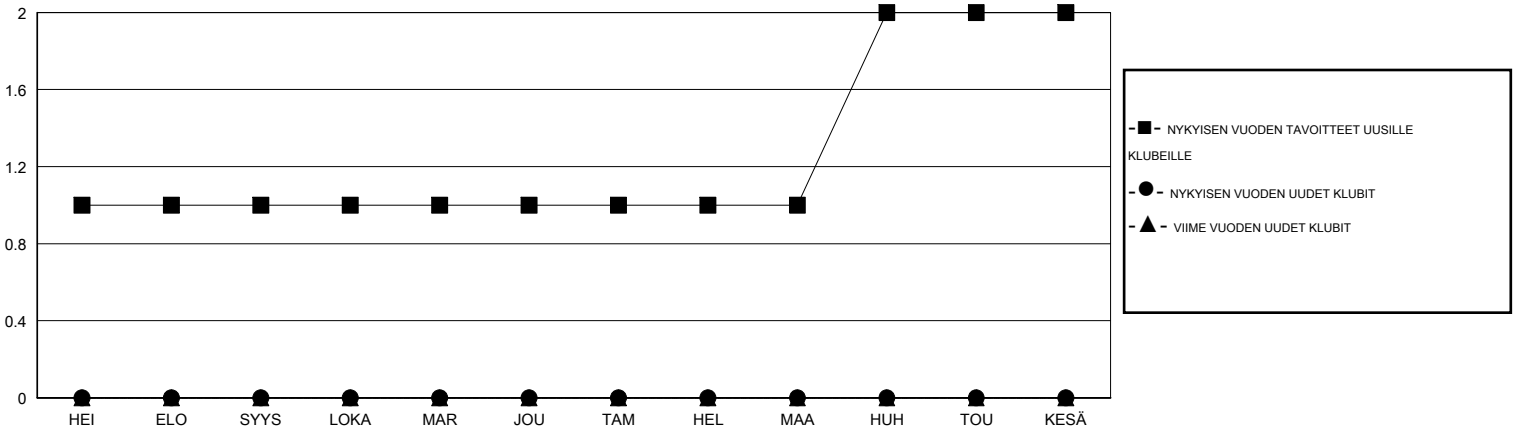

MONTHLY MEMBERSHIP PROGRESS REPORT

District 107 O

Results as of: 1/31/2015

GMT: Kenneth Persson

SIJAINTI FINLAND

GMT VAALIPIIRI 4

| Klubit | | | | | jäsentä | | | | |
|--------------------|----------------------|--------------|------------------|---------------------|--------------------|------------------------|---|------------------|---------------------|
| TULOKSET 2014-2015 | | | | | TULOKSET 2014-2015 | | | | |
| NELJÄNNES | UUDEN KLUBIN TAVOITE | UUDET KLUBIT | LOPETETUT KLUBIT | NETTOKASVU/-MENETYS | NELJÄNNES | UUDEN JÄSENEEN TAVOITE | LISÄTYT PERUSTAJAJÄSENET JA UUDET JÄSENET | ERONNEET JÄSENET | NETTOKASVU/-MENETYS |
| HEI/ELO/SYYS | 1 | 0 | 0 | 0 | HEI/ELO/SYYS | 20 | 8 | 24 | -16 |
| LOKA/MAR/JOU | 0 | 0 | 0 | 0 | LOKA/MAR/JOU | 10 | 28 | 49 | -21 |
| TAM/HEL/MAA | 0 | 0 | 0 | 0 | TAM/HEL/MAA | 10 | 14 | 8 | 6 |
| HUH/TOU/KESÄ | 1 | 0 | 0 | 0 | HUH/TOU/KESÄ | 20 | 0 | 0 | 0 |

TAVOITTEET JA UUDET KLUBIT, KUMULATIIVINEN

TAVOITTEET JA JÄSENET, KUMULATIIVINEN

| | | |
|-------------------------|---|------------------------------|
| LAKKAUTETUT KLUBIT: 0 | 33 CLUBS OF 55 LISÄNNYH YHDEN TAI USEAMMAN UUTTA JÄSENTÄ | SUKUPUOLIJAKAUMA |
| | | MIES 1,065 (79.48%) |
| | | NAINEN 275 (20.52%) |
| EROTETUT JÄSENET | KLIKKA TÄSTÄ LUKEAKSESI TERVEYSTARKASTUKSEN TULOKSET | PERHEYKSIKÖN JÄSENET 0 |
| KUOLLUT 9 | | PERHEEN PÄÄJÄSEN 0 |
| KLUBI LAKKAUTETTU 0 | | EI-PÄÄJÄSEN KOTITALOUDESSA 0 |
| MUUT 72 | | |
| YHTEENSÄ 81 | | |