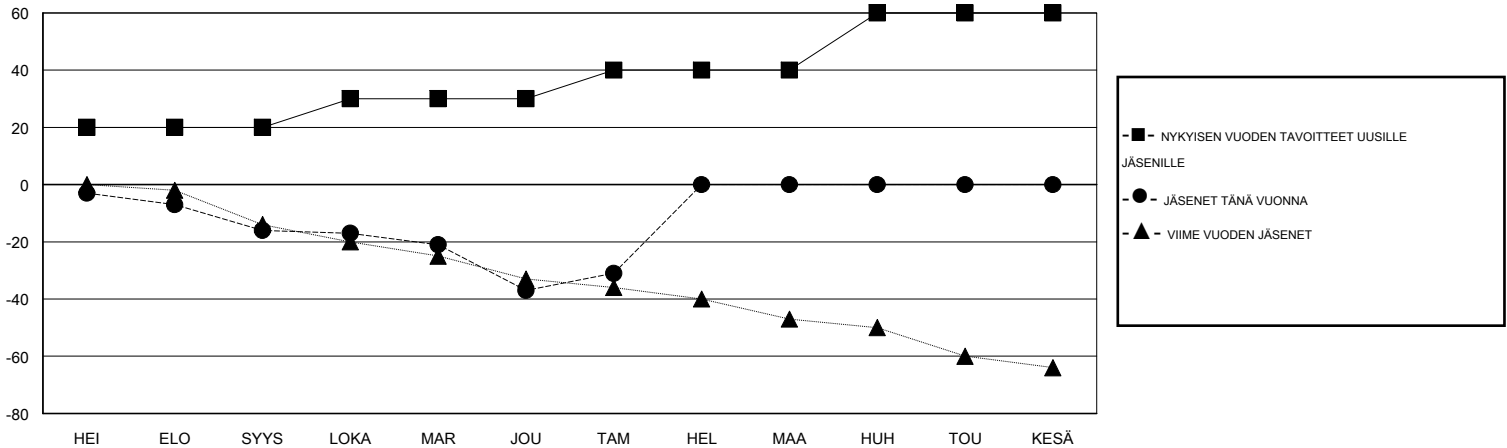

MONTHLY MEMBERSHIP PROGRESS REPORT

District 107 O

Results as of: 1/31/2015

GMT: Kenneth Persson

SIJAINTI FINLAND

GMT VAALIPIIRI 4

| Klubit | | | | | jäsentä | | | | |
|--------------------|----------------------|--------------|------------------|---------------------|--------------------|------------------------|---|------------------|---------------------|
| TULOKSET 2014-2015 | | | | | TULOKSET 2014-2015 | | | | |
| NELJÄNNES | UUDEN KLUBIN TAVOITE | UUDET KLUBIT | LOPETETUT KLUBIT | NETTOKASVU/-MENETYS | NELJÄNNES | UUDEN JÄSENEEN TAVOITE | LISÄTYT PERUSTAJAJÄSENET JA UUDET JÄSENET | ERONNEET JÄSENET | NETTOKASVU/-MENETYS |
| HEI/ELO/SYYS | 1 | 0 | 0 | 0 | HEI/ELO/SYYS | 20 | 8 | 24 | -16 |
| LOKA/MAR/JOU | 0 | 0 | 0 | 0 | LOKA/MAR/JOU | 10 | 28 | 49 | -21 |
| TAM/HEL/MAA | 0 | 0 | 0 | 0 | TAM/HEL/MAA | 10 | 14 | 8 | 6 |
| HUH/TOU/KESÄ | 1 | 0 | 0 | 0 | HUH/TOU/KESÄ | 20 | 0 | 0 | 0 |

TAVOITTEET JA UUDET KLUBIT, KUMULATIIVINEN

TAVOITTEET JA JÄSENET, KUMULATIIVINEN

| | | |
|-------------------------|---|------------------------------|
| LAKKAUTETUT KLUBIT: 0 | 33 CLUBS OF 55 LISÄNNYH YHDEN TAI USEAMMAN UUTTA JÄSENTÄ | SUKUPUOLIJAKAUMA |
| | | MIES 1,065 (79.48%) |
| | | NAINEN 275 (20.52%) |
| EROTETUT JÄSENET | KLIKKA TÄSTÄ LUKEAKSESI TERVEYSTARKASTUKSEN TULOKSET | PERHEYKSIKÖN JÄSENET 0 |
| KUOLLUT 9 | | PERHEEN PÄÄJÄSEN 0 |
| KLUBI LAKKAUTETTU 0 | | EI-PÄÄJÄSEN KOTITALOUDESSA 0 |
| MUUT 72 | | |
| YHTEENSÄ 81 | | |